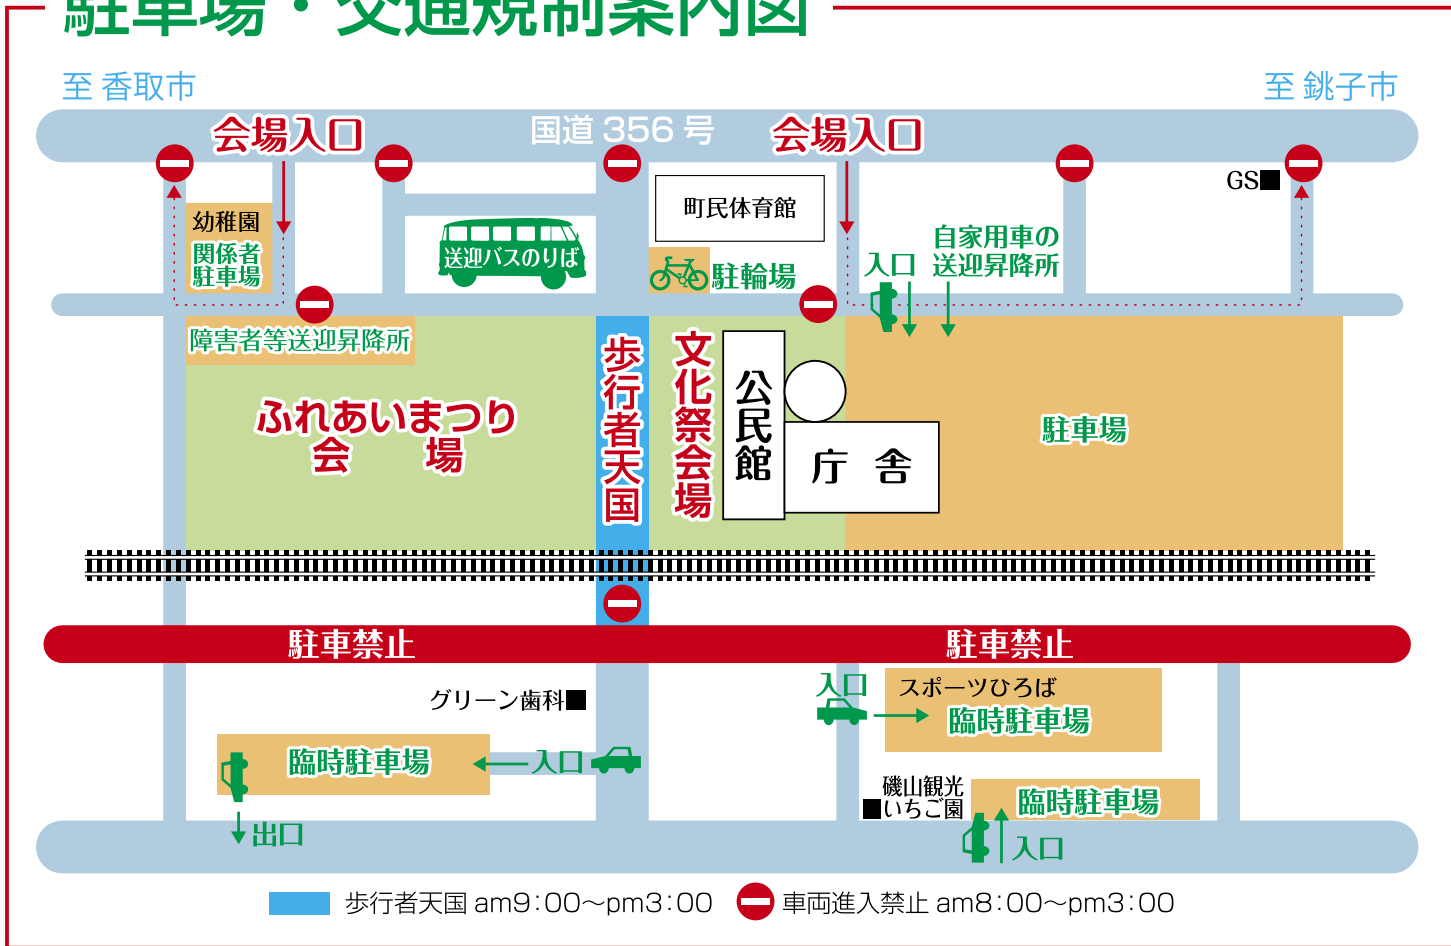

駐車場・交通規制案内図

無料送迎バス運行時刻表

会場付近には駐車場が少ないため、便利な【無料送迎バス】をご利用ください。

- ★送迎バスにてご来場の方全員に、「スタンプラリー」のスタンプを1つプレゼント！
- ★通常の「おでかけ号」のコースは、お休みいたします。
- ★ お車を駐車するスペースがあります。

神代地区 1号車 町民バス・2号車 観光バス

舟戸(ドライブイン)	ふれあい公園	JA神代倉庫	小貝野公民館	原(神代保育園)	平山青年館	高部公民館	根方区民館	方笹川(JA東庄支店)	会場
8:00	8:05	8:10	8:15	8:20	8:23	8:25	8:27	8:30	8:40
8:30	8:35	8:40	8:45	8:50	8:53	8:55	8:57	9:00	9:10
9:00	9:05	9:10	9:15	9:20	9:23	9:25	9:27	9:30	9:40
9:30	9:35	9:40	9:45	9:50	9:53	9:55	9:57	10:00	10:10
10:00	10:05	10:10	10:15	10:20	10:23	10:25	10:27	10:30	10:40
10:30	10:35	10:40	10:45	10:50	10:53	10:55	10:57	11:00	11:10

東城(宮本)地区 5号車・6号車・観光バス

倉庫前(東郷地公民館)	児童館・県民の森(駐輪場前)	八重穂	栗野	小南郵便局	仲宿公民館入口	下宿公民館前	宮本	憩いの里(橋小)	会場
8:00	8:00	8:10	8:10	8:15	8:15	8:20	8:25	8:30	8:40
8:30	8:30	8:40	8:40	8:45	8:45	8:50	8:55	9:00	9:10
9:00	9:00	9:10	9:10	9:15	9:15	9:20	9:25	9:30	9:40
9:30	9:30	9:40	9:40	9:45	9:45	9:50	9:55	10:00	10:10
10:00	10:00	10:10	10:10	10:15	10:15	10:20	10:25	10:30	10:40
10:30	10:30	10:40	10:40	10:45	10:45	10:50	10:55	11:00	11:10

橋(石出)地区 3号車・4号車・おでかけ号

東今泉消防倉庫	山田屋商店前	石出小学校(国道より中に入ります)	夢の庄	銚子信用金庫	国道コメリ前	菰敷青年館前	会場
8:00	8:00	8:05	8:10	8:15	8:15	8:20	8:30
8:30	8:30	8:35	8:40	8:45	8:45	8:50	9:00
9:00	9:00	9:05	9:10	9:15	9:15	9:20	9:30
9:30	9:30	9:35	9:40	9:45	9:45	9:50	10:00
10:00	10:00	10:05	10:10	10:15	10:15	10:20	10:30
10:30	10:30	10:35	10:40	10:45	10:45	10:50	11:00

東城・橋地区 7号車・8号車・観光バス

東城小(JAかとり)	小座戸	西塚	青馬原	雲井つづき公園(駐輪場)	羽計台青年館	東庄団地(バク入り口)	電神台青年館	会場
8:00	8:05	8:10	8:10	8:15	8:20	8:25	8:25	8:30
8:30	8:35	8:40	8:40	8:45	8:50	8:55	8:55	9:00
9:00	9:05	9:10	9:10	9:15	9:20	9:25	9:25	9:30
9:30	9:35	9:40	9:40	9:45	9:50	9:55	9:55	10:00
10:00	10:05	10:10	10:10	10:15	10:20	10:25	10:25	10:30
10:30	10:35	10:40	10:40	10:45	10:50	10:55	10:55	11:00