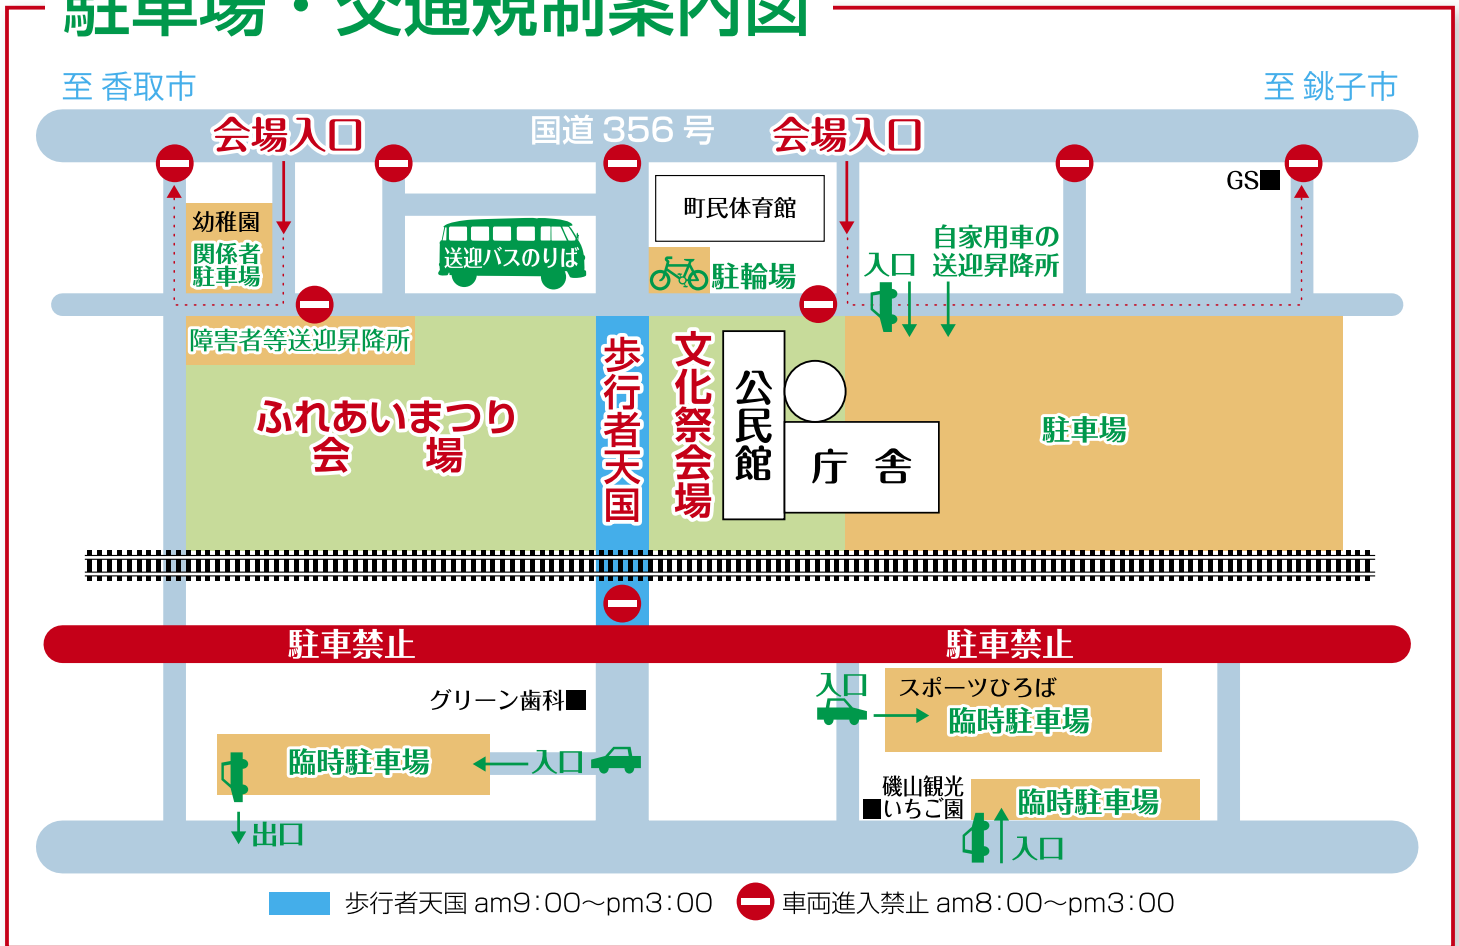

駐車場・交通規制案内図

無料送迎バス運行時刻表

会場付近には駐車場が少ないため、便利な【無料送迎バス】をご利用ください。

- ★送迎バスにてご来場の方全員に、「スタンプラリー」のスタンプを1つプレゼント！
- ★通常の「おでかけ号」のコースは、お休みいたします。
- ★ お車を駐車するスペースがあります。

神代地区 1号車 町民バス・2号車 観光バス

舟戸 (ドライブイン)	ふれあい公園	JA神代倉庫	小貝野公民館	原 (神代保育園)	平山青年館	高部公民館	根方区民館	笠川 (JA東庄支店)	会場
8:00	8:05	8:10	8:15	8:20	8:23	8:25	8:27	8:30	8:40
8:30	8:35	8:40	8:45	8:50	8:53	8:55	8:57	9:00	9:10
9:00	9:05	9:10	9:15	9:20	9:23	9:25	9:27	9:30	9:40
9:30	9:35	9:40	9:45	9:50	9:53	9:55	9:57	10:00	10:10
10:00	10:05	10:10	10:15	10:20	10:23	10:25	10:27	10:30	10:40
10:30	10:35	10:40	10:45	10:50	10:53	10:55	10:57	11:00	11:10

東城(宮本)地区 5号車・6号車・観光バス

倉庫前 (東郷地公民館)	児童館・県民の森駐車場前	八重穂	栗野	小南郵便局	仲宿公民館入口	下宿公民館前	宮本	憩いの里 (橋小)	会場
8:00	8:00	8:10	8:10	8:15	8:15	8:20	8:25	8:30	8:40
8:30	8:30	8:40	8:40	8:45	8:45	8:50	8:55	9:00	9:10
9:00	9:00	9:10	9:10	9:15	9:15	9:20	9:25	9:30	9:40
9:30	9:30	9:40	9:40	9:45	9:45	9:50	9:55	10:00	10:10
10:00	10:00	10:10	10:10	10:15	10:15	10:20	10:25	10:30	10:40
10:30	10:30	10:40	10:40	10:45	10:45	10:50	10:55	11:00	11:10

橋(石出)地区 3号車・4号車・おでかけ号

東今泉消防倉庫	山田屋商店前	石出小学校 国道より中に入ります	夢の庄	銚子信用金庫	国道コメリ前	菰敷青年館前	会場
8:00	8:00	8:05	8:10	8:15	8:15	8:20	8:30
8:30	8:30	8:35	8:40	8:45	8:45	8:50	9:00
9:00	9:00	9:05	9:10	9:15	9:15	9:20	9:30
9:30	9:30	9:35	9:40	9:45	9:45	9:50	10:00
10:00	10:00	10:05	10:10	10:15	10:15	10:20	10:30
10:30	10:30	10:35	10:40	10:45	10:45	10:50	11:00

東城・橋地区 7号車・8号車・観光バス

東城小 (JAかとり)	小座戸	西塚	青馬原	雲井つづき公園駐車場	羽計台青年館	東庄団地 (バク入り口)	電神台青年館	会場
8:00	8:05	8:10	8:10	8:15	8:20	8:25	8:25	8:30
8:30	8:35	8:40	8:40	8:45	8:50	8:55	8:55	9:00
9:00	9:05	9:10	9:10	9:15	9:20	9:25	9:25	9:30
9:30	9:35	9:40	9:40	9:45	9:50	9:55	9:55	10:00
10:00	10:05	10:10	10:10	10:15	10:20	10:25	10:25	10:30
10:30	10:35	10:40	10:40	10:45	10:50	10:55	10:55	11:00