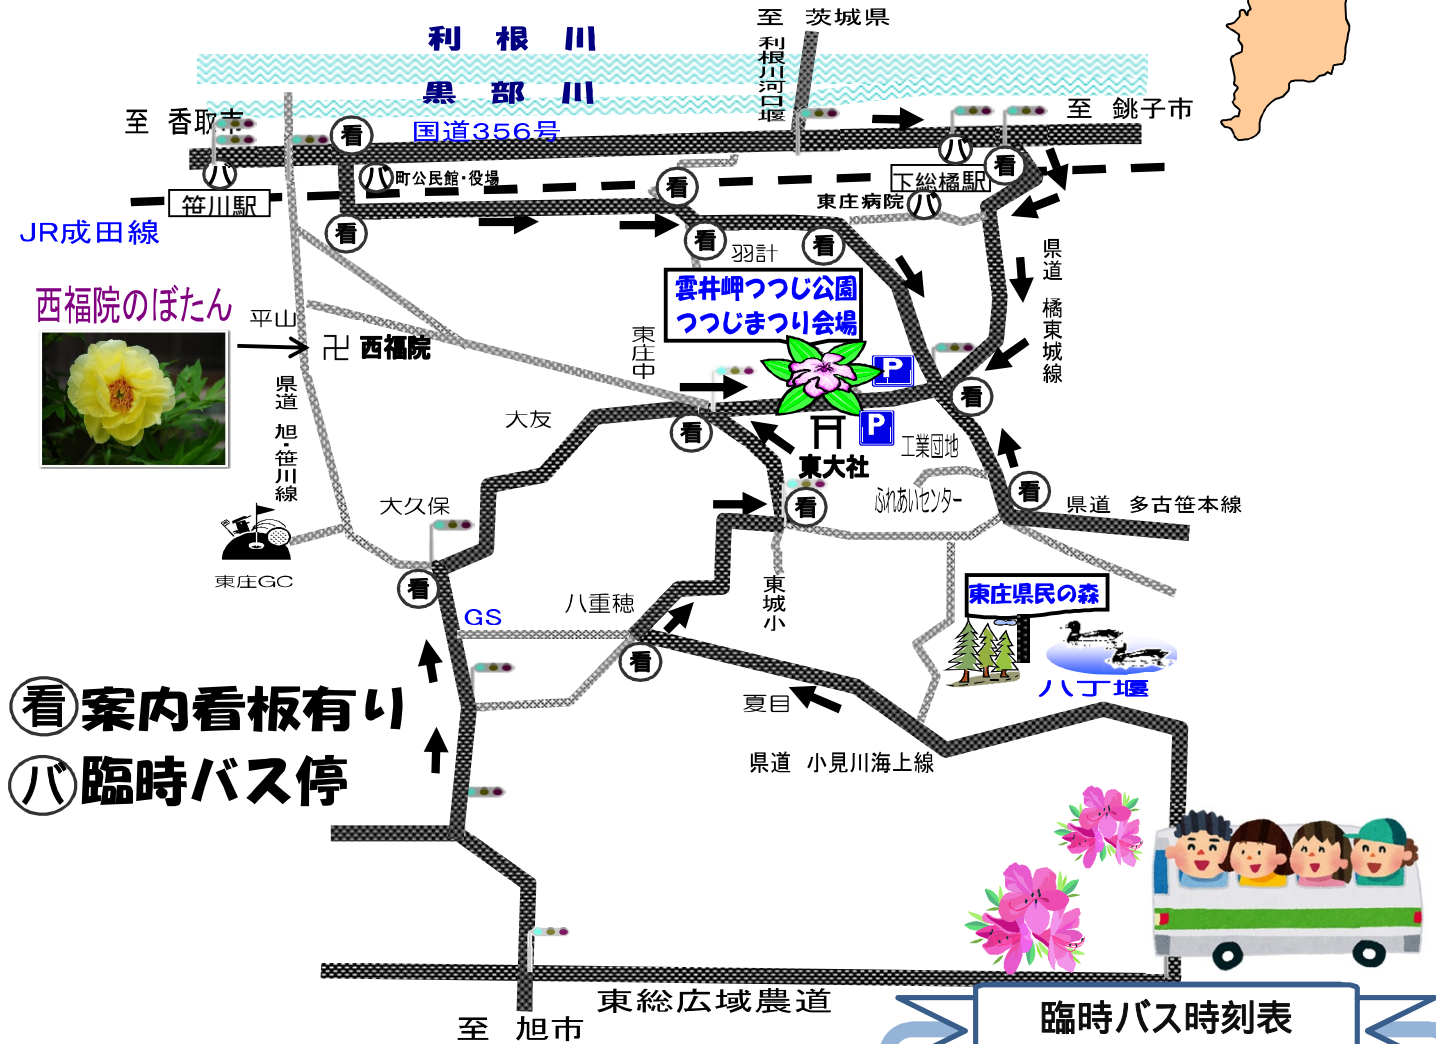

会場までの案内図

臨時バスも当日運行！

臨時バス時刻表

笠川駅	町公民館	ルート
笠川駅	町公民館	
9:30発	9:40発	
10:00発	10:10発	
10:30発	10:40発	
11:00発	11:10発	
11:40発	11:50発	

下総橋駅	オーシャンプラザ	ルート
下総橋駅	オーシャンプラザ	
9:30発	9:40発	
10:00発	10:10発	
10:30発	10:40発	
11:00発	11:10発	
11:50発	12:00発	

お帰りのバスは、13:00から30分ごとにバスを運行します。

臨時バスは、1日と8日のみの運行です。

出店情報

地元特産品や食べ物を販売！

いちご いちごスイーツ
ジャークチキン チョコ
バナナ ホットドック
焼きそば 野菜 あかね
米 植木

など人気の品が沢山