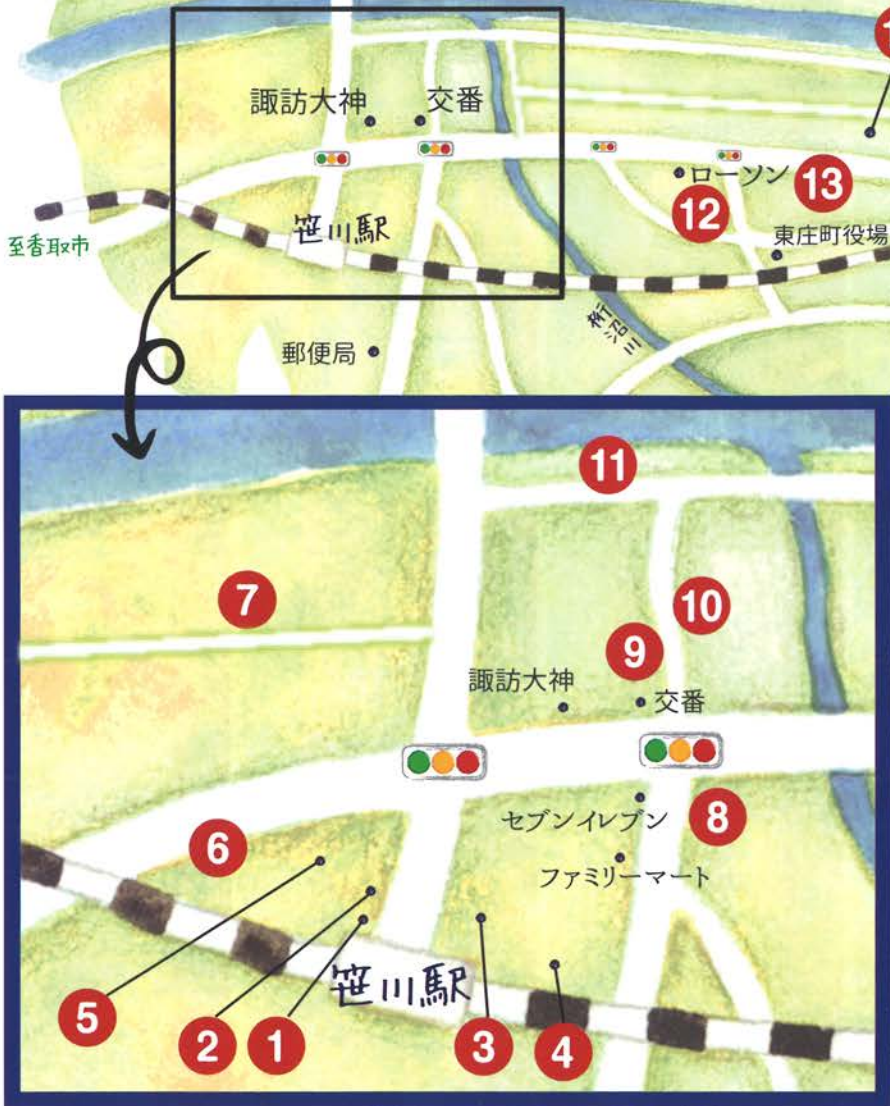

# 町内テイクアウトマップ

利根川

至神栖市

河口堰

黒部川

諏訪大神 交番

笠川駅

ローソン

消防署

東大社

郵便局

東庄県民の森

至銚子市

至旭市

至香取市